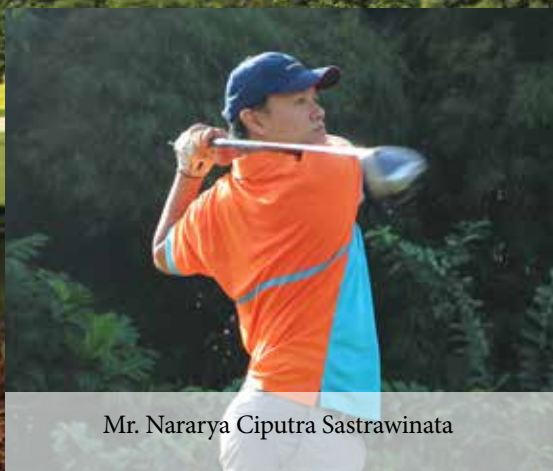

L-R: Mr. Bong Alexander, Mr. Gandhi Salistjanto, Mr. Meris Wiryadi & Mr. Heri Iwan